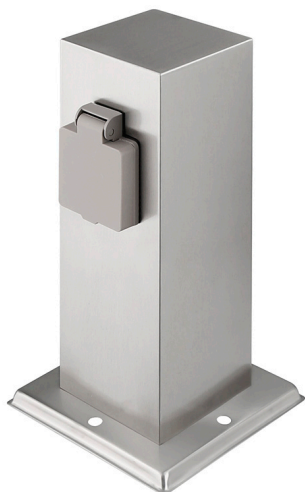

Zahradní sloupek IP44, nerez ocel, 2 zásuvky, hranol, stříbrný

- elektrický rozvodný sloupek z nerezové oceli
- přívod elektrické energie do venkovních prostor, zahrad a sadů
- 2 zásuvky max. 16A, 3680W, dětské pojistky a samouzavíratelné krytky proti vlhkosti a prachu
- svorkovnice s uzemněním pro připojení přívodního kabelu uvnitř sloupku
- základna s montážními otvory do pevných povrchů
- barva: matná stříbrná (inox), šedé krytky zásuvek
- třída ochrany: IP44
- rozměry:
- sloupek - 8 x 8 x 23cm
- základna - 12,5 x 12,5cm